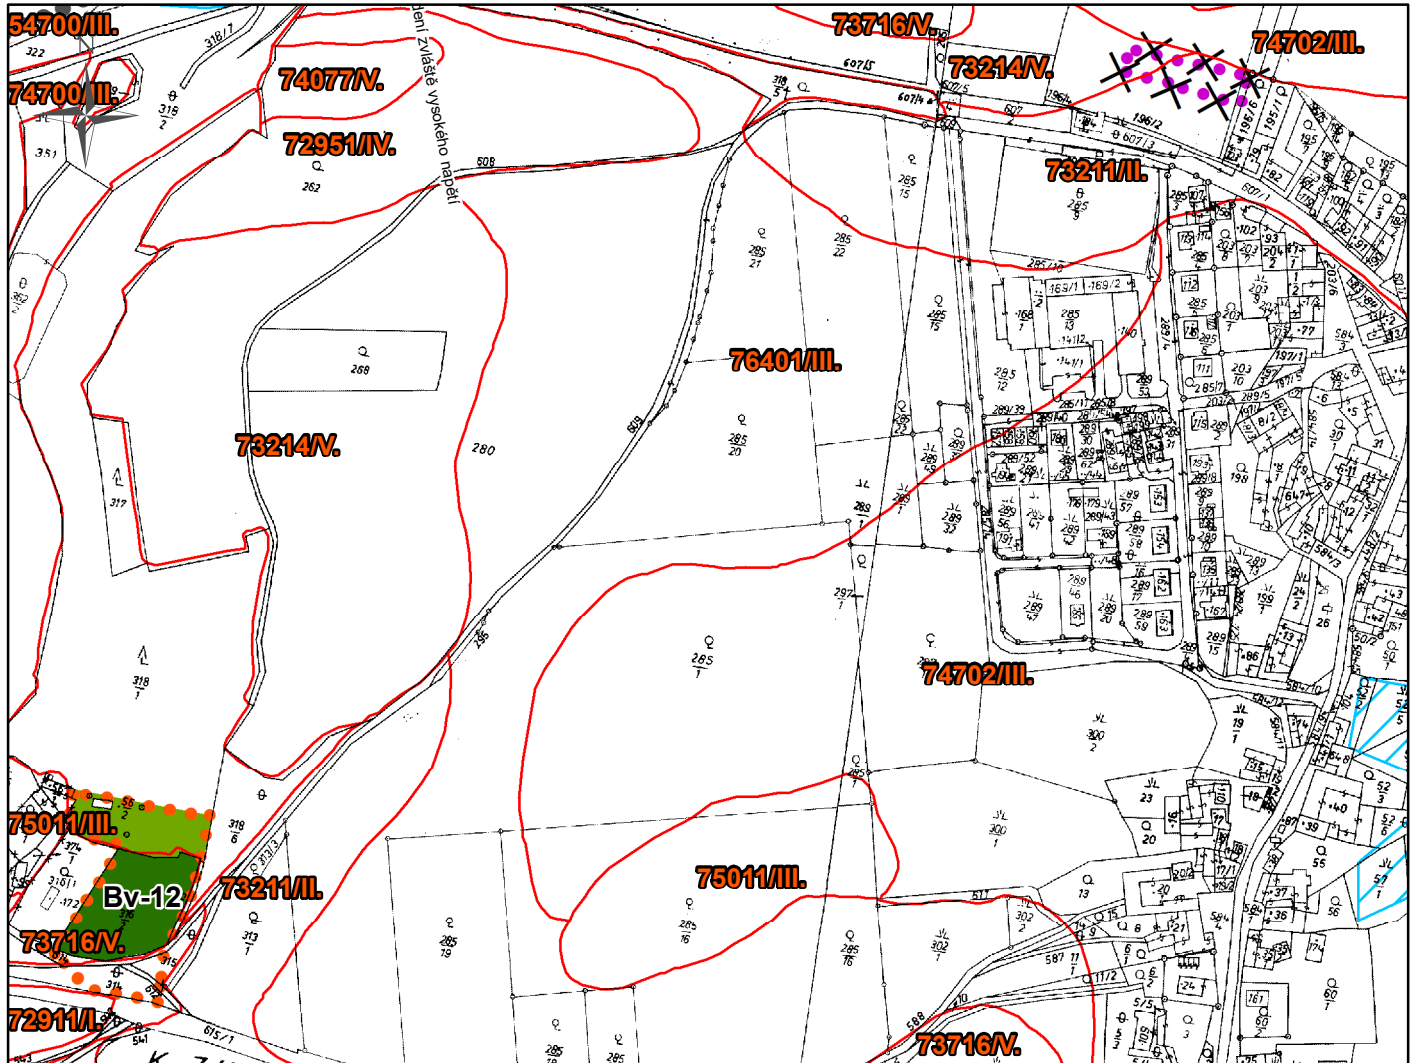

výkres předpokládaných záborů půdního fondu odůvodnění změny č. 2 územního plánu Chelčice

legenda

Bv-12

plochy změn

investice do půdy za účelem zlepšení půdní úrodnosti

zrušená část zastavitelné plochy

bonitovaná půdně ekologická jednotka

72911 / L

bonitovaná půdně ekologická jednotka / třída ochrany zemědělské půdy

zemědělská půda s třídou ochrany V.

pozemky určené k plnění funkcí lesa

měřítko 1:5 000